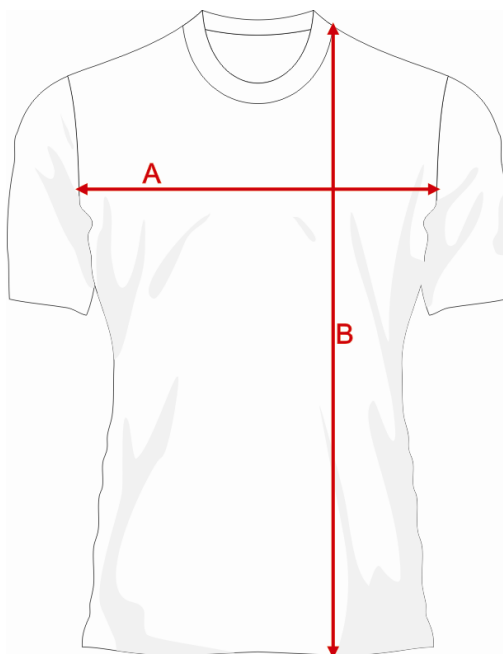

ul.Klonowa 5, 32-020 Wieliczka
tel: +48 501 426 552, +48 509 370 401
mb@mcwear.eu www.mcproject.eu

Wzrost w cm	Szerokość koszulki w cm (A)	Długość koszulki w cm (B)
110 cm	35 cm	46 cm
116 cm	36 cm	48 cm
122 cm	37 cm	49,5 cm
128 cm	38 cm	51,5 cm
134 cm	39 cm	54 cm
140 cm	40 cm	57 cm
146 cm	42 cm	59 cm
152 cm	44 cm	61 cm
158 cm	46 cm	63 cm